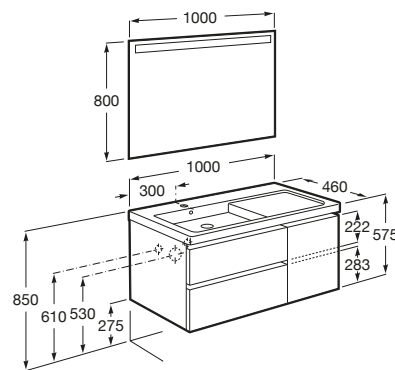

THE GAP

Pack (mueble base de dos cajones y una puerta con lavabo plus a la izquierda y espejo LED)

MEDIDAS

Longitud	1000 mm
Anchura	460 mm
Altura	575 mm

COLORES Y ACABADOS

548 Azul mate

PVPR (IVA INCLUIDO)

1044,23 €

DIBUJOS TÉCNICOS

CARACTERÍSTICAS

Pack - Conjunto de mueble base de dos cajones y una puerta con lavabo plus a la izquierda y espejo Eidos con luz LED integrado en la parte superior. No incluye grifería.

Espejo / Iluminación: Integrada en el espejo

Espejo / Tipo de luz: Led

Espejo / Índice de Protección de la luz: IP 44

Material / Lavabo: Porcelana

Material / Mueble base: Tablero de partículas

Medidas / Espejo / Altura (mm): 800

Medidas / Espejo / Longitud (mm): 1000

Medidas / Lavabo y mueble / Altura (mm): 60

Mueble base / Combinación de puertas y cajones: 1 Puerta y 2 Cajones

Mueble base / Estantes internos: 2

Mueble base / Separadores internos